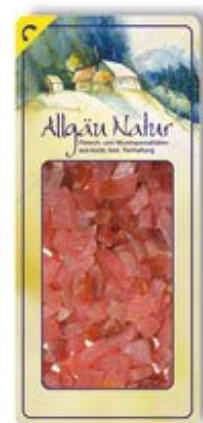

Artikelnummer 261108	GTIN-Stück  4 250130 561100	GTIN-Verpackung	eco-ID 56793	
--------------------------------	---	------------------------	------------------------	---

Marke Allgäu Natur

Qualität

100% bio, Bioland, EU Bio-Logo, EU Landwirtschaft / Nicht EU Landwirtschaft

Öko-Kontrollstelle DE-ÖKO-006 | ABCERT

Zollrechtliche Herkunft

Deutschland (DE)

Ursprungsland/ -region Hauptzutaten

Allgäu

Zutaten

Schweinefleisch*, Meersalz, Rohrohrzucker*, Gewürze* (Pfeffer, Wacholder, Knoblauch, Pastinaken, Zucchini, Chinakohl, Petersilie, Broccoli, Kürbis), Buchenholzrauch.

* = Zutaten aus ökol. Landbau, ** = Zutaten aus biol.dynamischem Anbau, *** = aus anerkannt ökologischer Aquakultur, **** = aus Wildfang

Diese Zutatenliste entspricht einer Volldeklaration im Sinne der Richtlinien des Bundesverbandes Naturkost & Naturwaren.